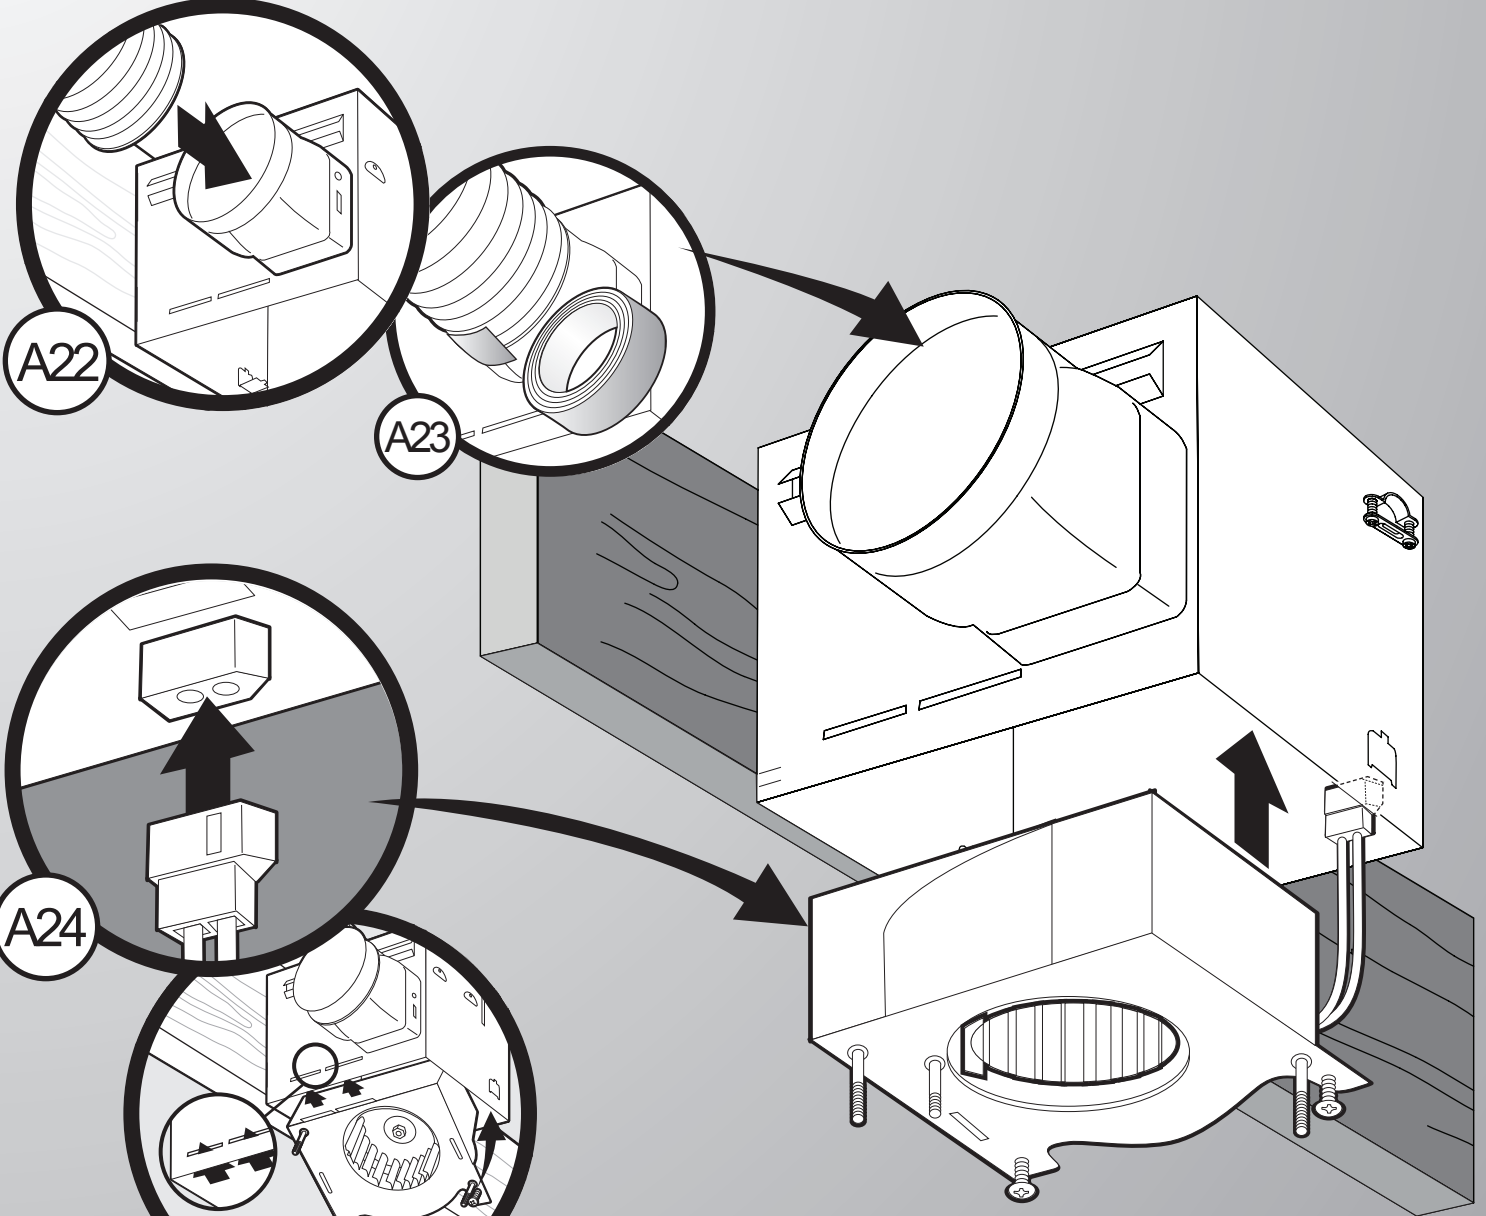

Installation Guide

Bath Ventilator with Light

READ and SAVE THESE INSTRUCTIONS

Guía de instalación

Ventilador para baño con luz

LEA y CONSERVE ESTAS INSTRUCCIONES

Guide d'installation

Ventilateur de salle de bain avec lumière

LIRE ET CONSERVER CES CONSIGNES

SINCE 1886
Hunter[®]

D1

			
Black (fan hot)	White (neutral)	Red (light hot)	Ground
Negro (línea viva de ventilador)	Blanco (neutro)	Rojo (línea viva de luz)	Tierra
Noir (sous tension, ventilateur)	Blanc (neutre)	Rouge (sous tension, lumière)	Mise à la terre